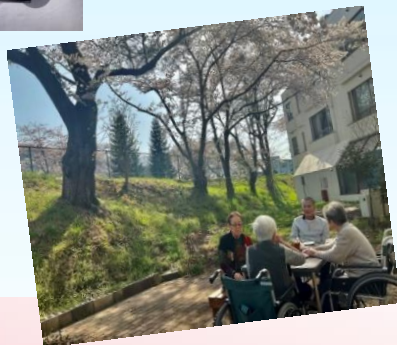

広報はまゆり

通所版

♪春到来♪笑顔の輪が広がっています♪

・4月は「お花見会」を開催致しました。4月上旬の暖かい気候により開花予想よりも1週間以上早くに桜の開花と見頃を同時に迎えた今年の「お花見会」は連日に渡り笑顔が堪えない期間となりました。

満開の桜もとでは昼食時に外へ出て昼食を食べたい、桜の散策、オヤツ時には「桜のパフェ・桜茶」に舌鼓をうちました。時より吹く風に花びらも舞い散り、とても素敵な時間を過ごせました。